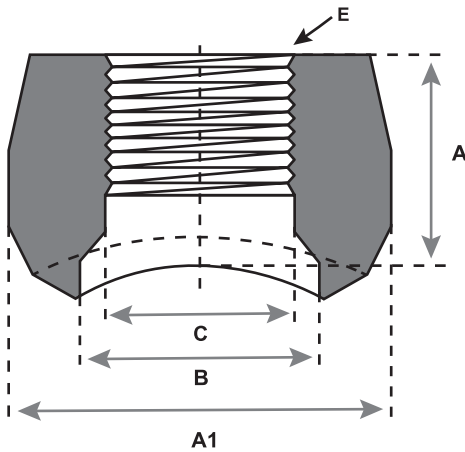

Republic Brass Sales, Inc.
 619.229.8304
 6566 Federal Blvd
 Lemon Grove, CA 91945
 www.republicbrasssales.com

OUTLET THREADED

Specification: MSS-SP-97

Pressure Rating: 3000

AVAILABLE ALLOYS:
 (FERROUS) CARBON STEEL (A105) &
 STAINLESS STEEL (GRADES 304 / 316 / 321 / 347)

(NON-FERROUS) CUNI (90/10 & 70/30),
 NICU (MONEL), ALUMINUM AND BRONZE

CLASS 3000											
OUTLET SIZE	1/4	3/8	1/2	3/4	1	1 1/4	1 1/2	2	2 1/2	3	4
RBS P/N	TOLETX-040	TOLETX-060	TOLETX-100	TOLETX-150	TOLETX-200	TOLETX-250	TOLETX-300	TOLETX-400	TOLETX-450	TOLETX-500	TOLETX-600
A	0.750	0.813	1.000	1.063	1.313	1.313	1.375	1.500	1.813	2.000	2.250
A1	1.000	1.250	1.375	1.750	2.125	2.563	2.875	3.500	4.063	4.813	6.000
B	0.625	0.750	0.938	1.188	1.438	1.750	2.000	2.563	3.000	3.688	4.750
C	0.379 MIN - 0.410 MAX	0.514 MIN - 0.545 MAX	0.679 MIN - 0.710 MAX	0.889 MIN - 0.920 MAX	1.154 MIN - 1.185 MAX	1.485 MIN - 1.516 MAX	1.725 MIN - 1.756 MAX	2.178 MIN - 2.209 MAX	2.678 MIN - 2.709 MAX	3.279 MIN - 3.310 MAX	4.251 MIN - 4.282 MAX
E	1/4 X 18	3/8 X 18	1/2 X 14	3/4 X 14	1 X 11.5	1 1/4 X 11.5	1 1/2 X 11.5	2 X 11.5	2 1/2 X 8	3 X 8	4 X 8

NOTES: For P/N's replace X with the following codes:

Stainless Steel 304 - **304** Carbon Steel - **CS** Bronze - **B**
 Stainless Steel 316 - **316** Cuni 90/10 - **9** Nicu (Monel) - **M**
 Stainless Steel 321 - **321** Cuni 70/30 - **7** Aluminum - **A**
 Stainless Steel 347 - **347**